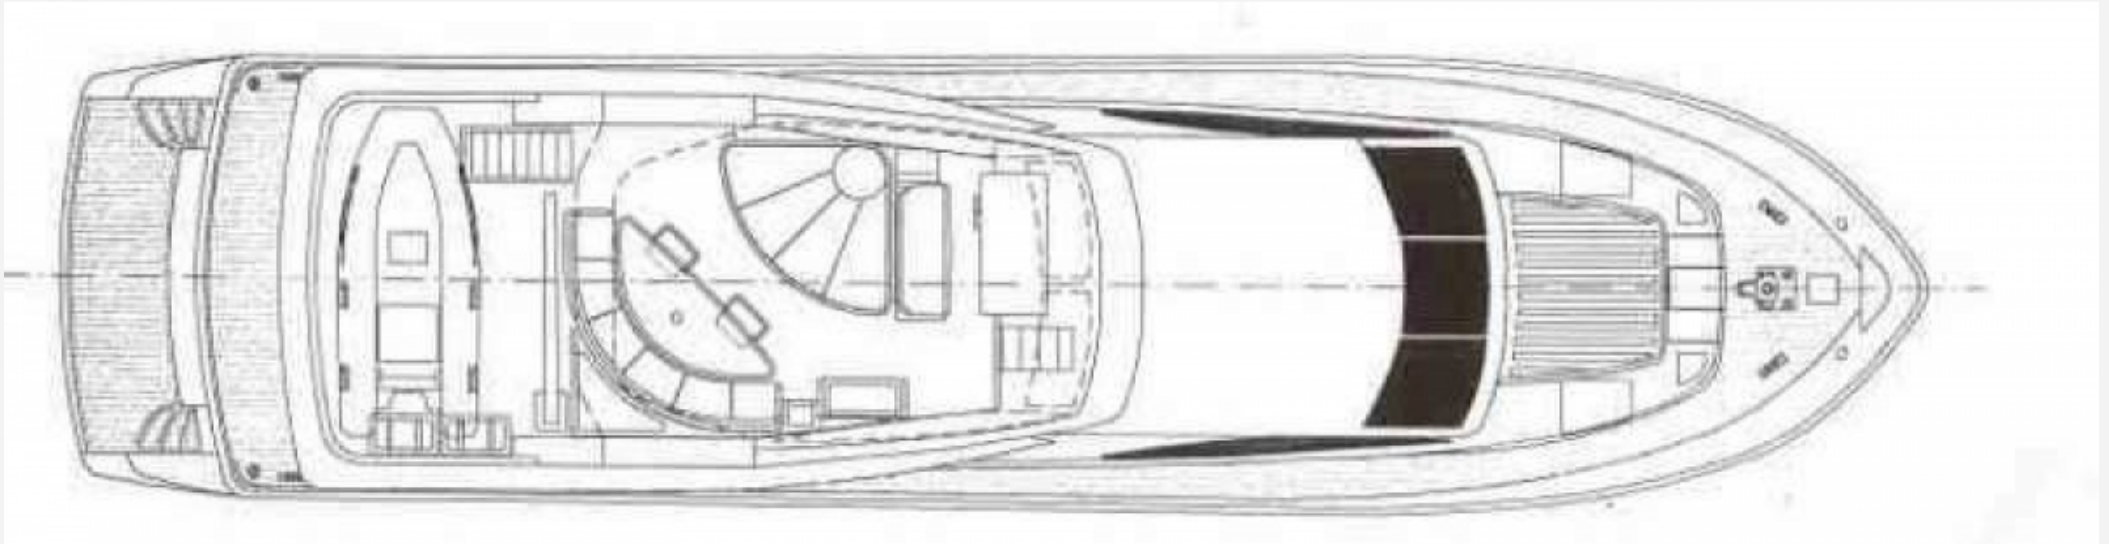

26.10 M / 85'62"