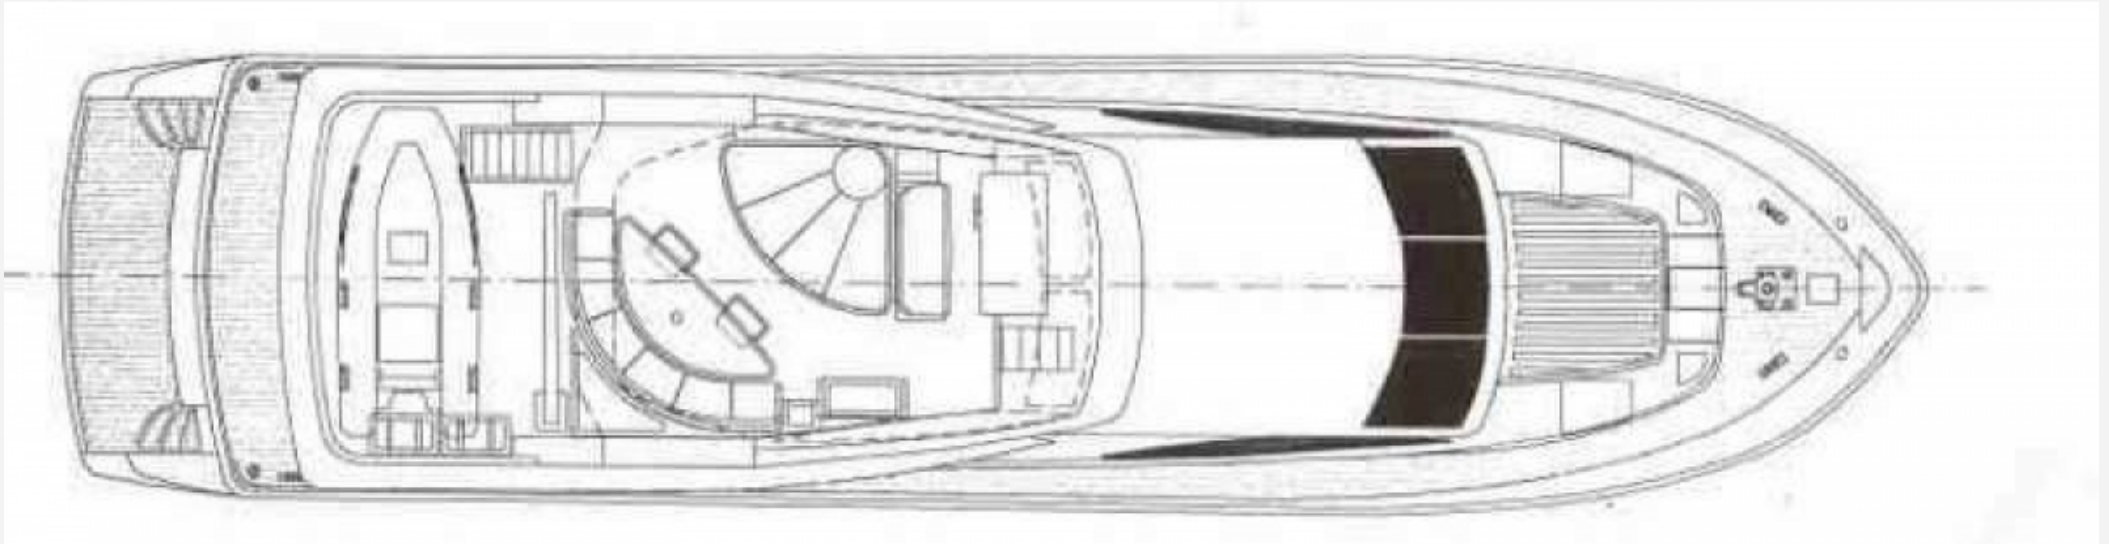

DIMENSIONS

Length	26.10 M / 85'62"
---------------	------------------

PERFORMANCES

Cruising Speed	22.00 noeuds	Max Speed	28.00 noeuds
-----------------------	--------------	------------------	--------------

26.10 M / 85'62"

26.10 M / 85'62"