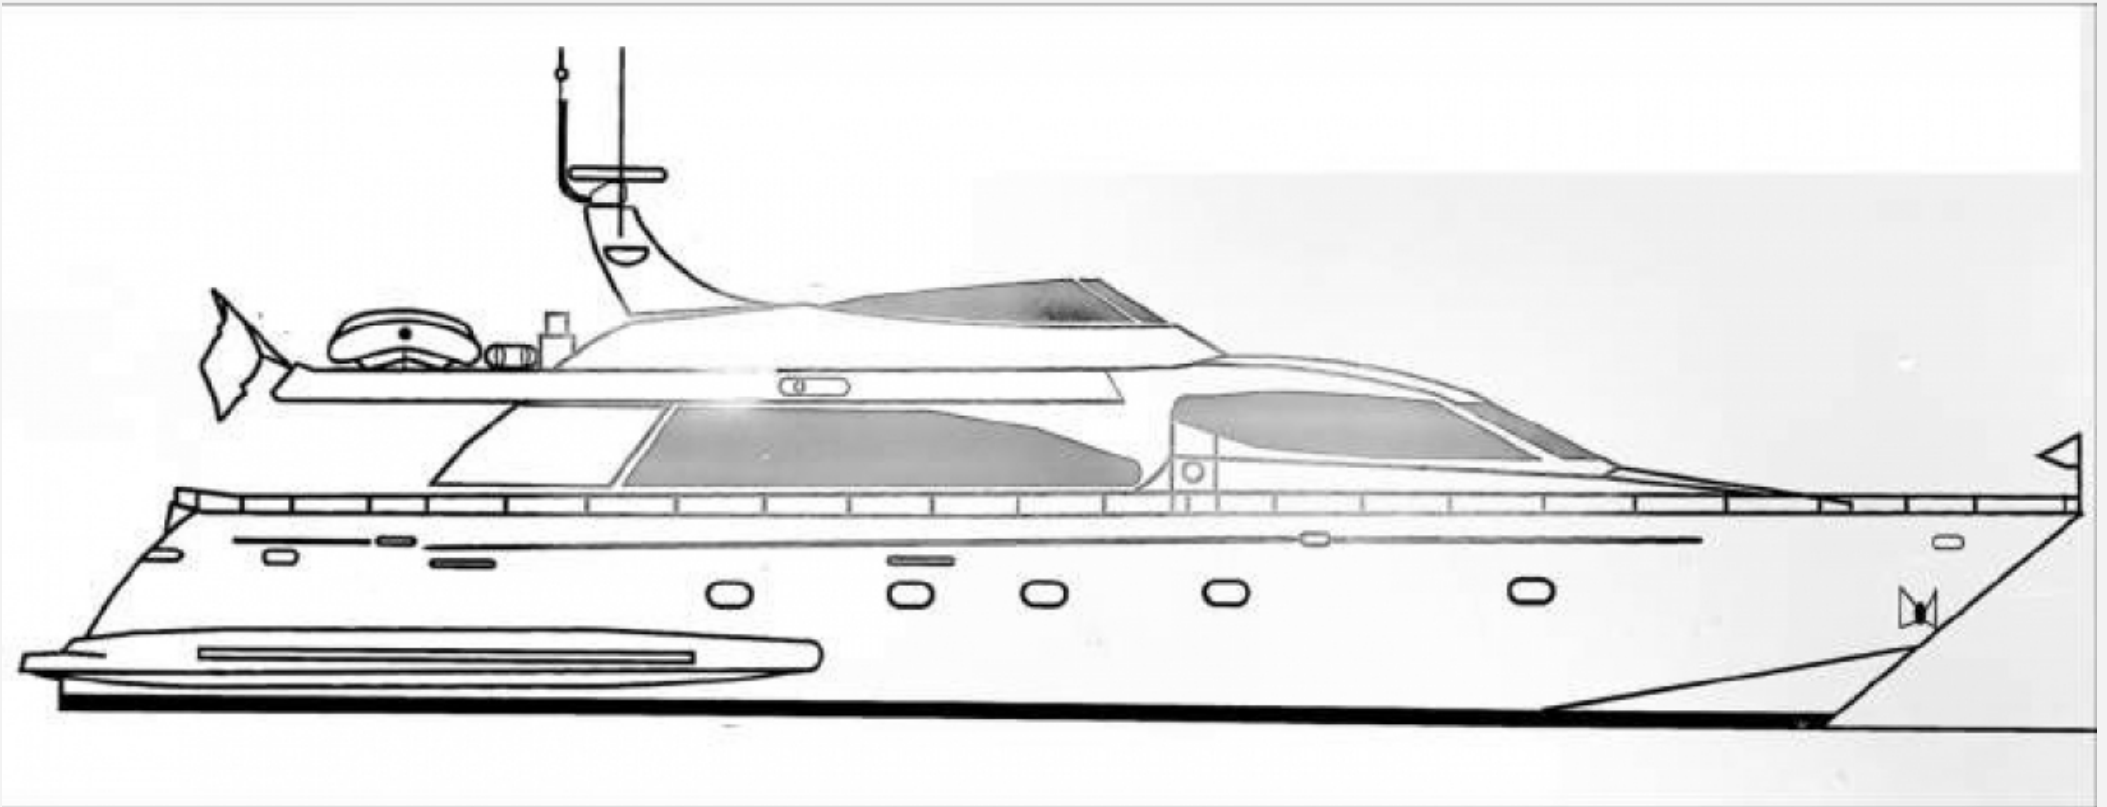

DIMENSIONS

Length	26.10 M / 85'62"
---------------	------------------

PERFORMANCES

Cruising Speed	22.00 noeuds	Max Speed	28.00 noeuds
-----------------------	--------------	------------------	--------------

26.10 M / 85'62"

26.10 M / 85'62"